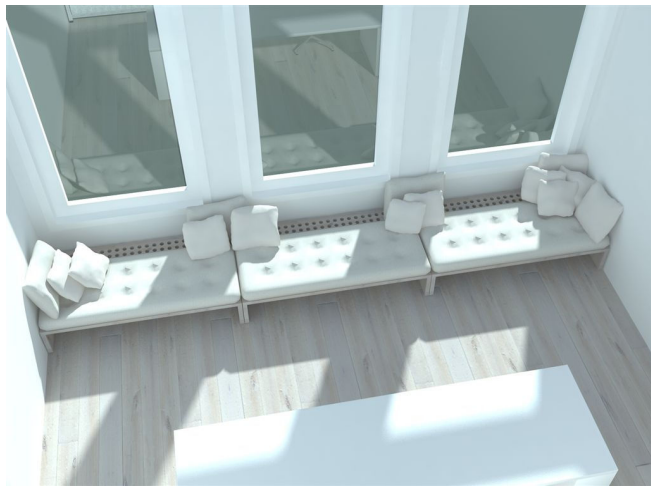

# ENTREE

## **APARTE STIJL**

Misschien heeft u het op tv gezien, de verbouwing van een Amsterdams grachtenhuis door Jiri Evenhuis. De meubels die voor dit programma werden gebruikt, waren afkomstig van meubelatelier *STIJLAPART*, onder de bezielende leiding van Edwin de Kuiper, meubelontwerper en -maker. Hij werkt al twintig jaar met bij voorkeur natuurlijke materialen. Naast een kleine eigen collectie worden ook meubelen in opdracht ontworpen en uitgevoerd. *STIJLAPART* werkt samen met kleine ondernemers in de regio.